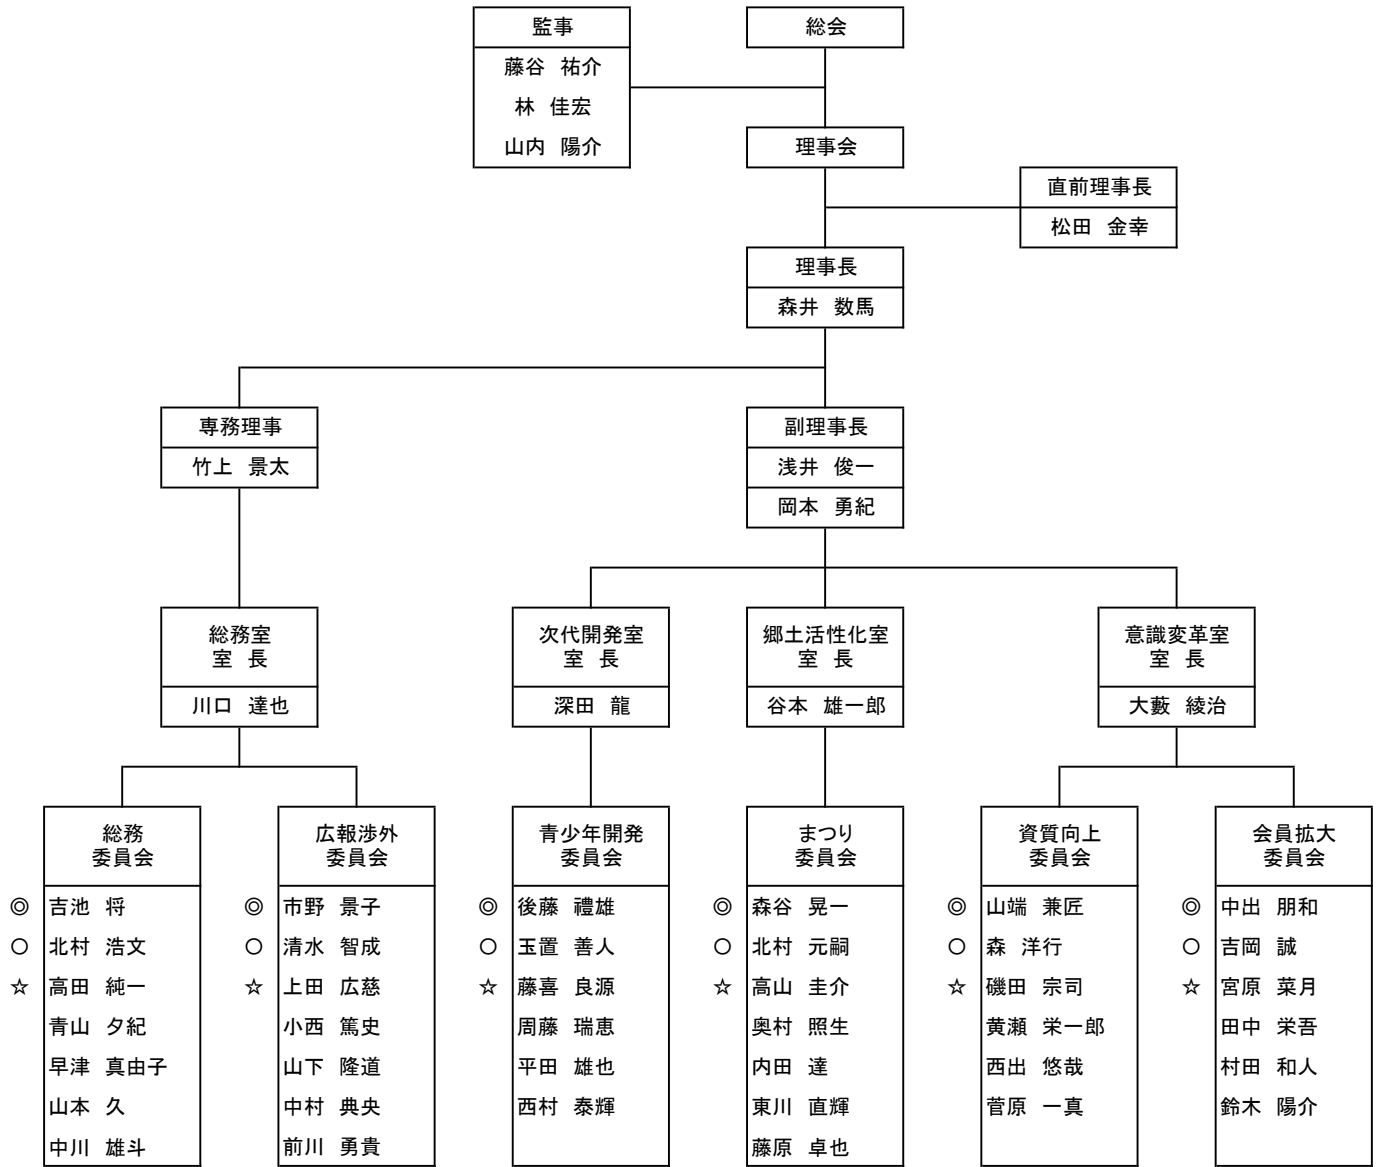

公益社団法人松阪青年会議所 2018年度 委員会配属

期首正会員数 51名

◎ 委員長  
○ 副委員長  
☆ 幹事

理事
黄瀬 栄一郎

地区出向	
藤谷 祐介	黄瀬 栄一郎
奥村 照生	西村 泰輝
上田 広慈	森 洋行
宮原 菜月	

ブロック出向	
林 佳宏	松田 金幸
川口 達也	西村 泰輝
北村 浩文	前川 勇貴
高田 純一	藤原 卓也