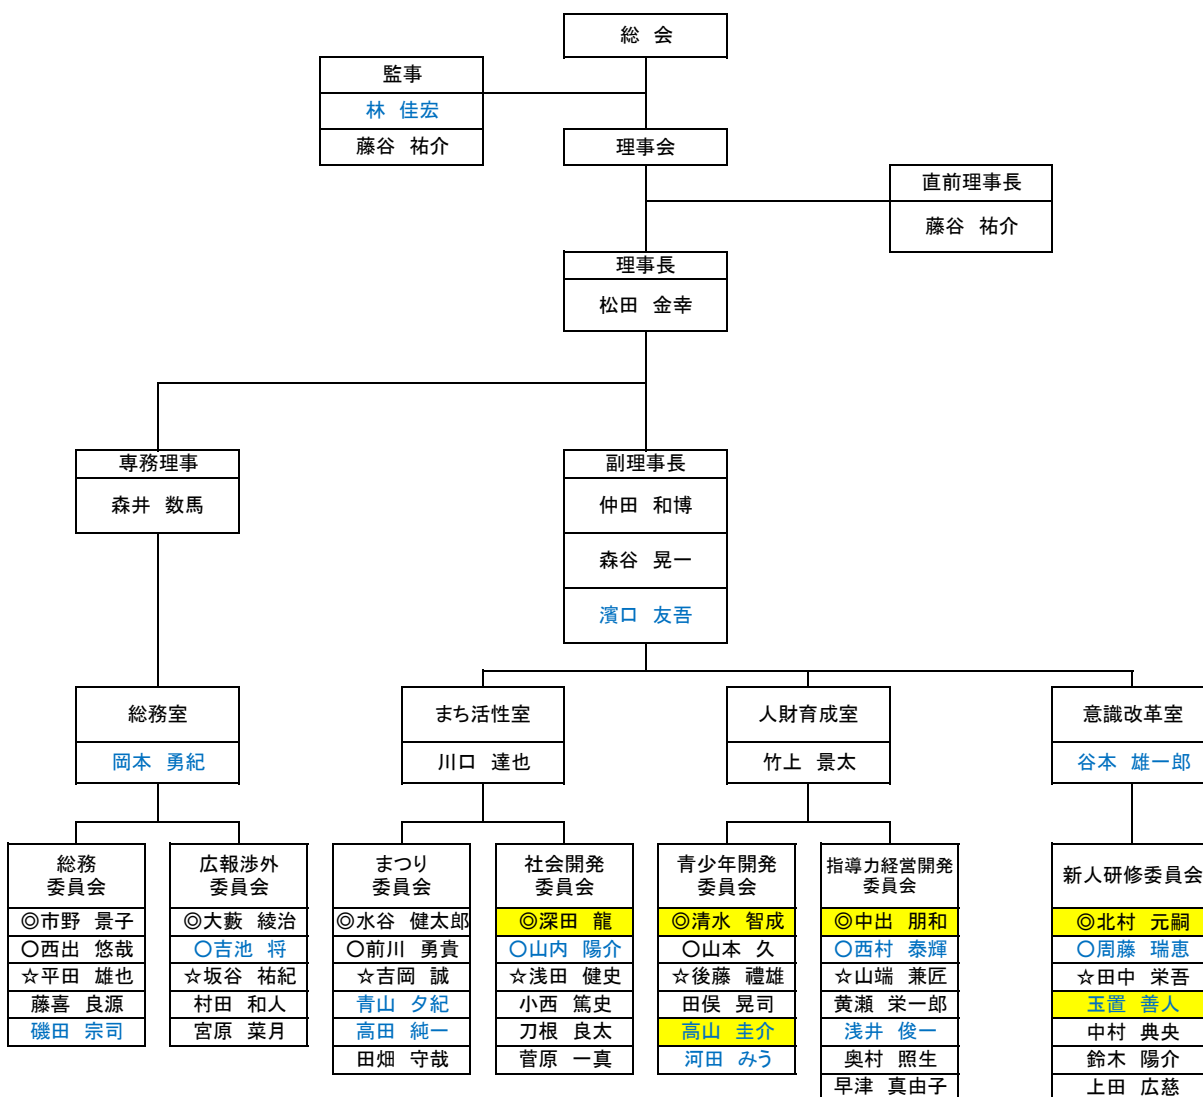

公益社団法人松阪青年会議所 2017年度委員会配属

日本出向	
林 佳宏	

地区出向	
林 佳宏	
青山 夕紀	
谷本 雄一郎	
山内 陽介	
玉置 善人	
河田 みう	

ブロック出向	
林 佳宏	岡本 勇紀
高山 圭介	吉池 将
高田 純一	西村 泰輝
周藤 瑞恵	磯田 宗司
玉置 善人	
山内 陽介	
濱口 友吾	
浅井 俊一	

理事
高山 圭介
玉置 善人
浅井 俊一

◎委員長  
○副委員長 ※期首53予定※  
☆委員会幹事 ※出向者青文字※